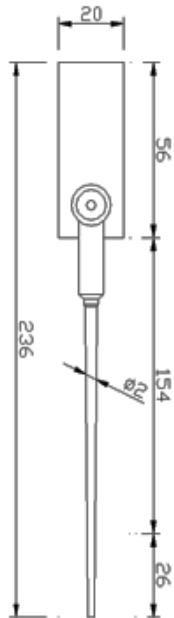

Ihre Vorteile:

- ✓ Einfache Handhabung
- ✓ Stabiler Schließmechanismus
- ✓ Seriennummer Lasergedruckt
- ✓ Manipulationssicher

Die Inotronix Durchziehplomben, oft auch einfach Kunststoffplombe genannt, sind konzipiert für eine perfekte Nachverfolgbarkeit. Einmal verschlossen lassen diese sich nur noch mit Gewalt öffnen. Dies erschwert es Gelegenheitsdieben sich an Ihrer Ware zu schaffen zu machen. Produktpiraterie wurde hierdurch ebenfalls schon mehrfach verhindert. Eine Manipulation ohne Spuren zu hinterlassen ist daher nicht möglich.

Die Plomben bestehen Polypropylen und erreichen hierdurch eine hohe Stabilität und Zugfestigkeit. Zudem ist PP recyclebar, das schon die Umwelt.

Anwendung:

- ✓ Transportboxen
- ✓ Koffer und Taschen
- ✓ Seecontainer
- ✓ POS Warensicherung